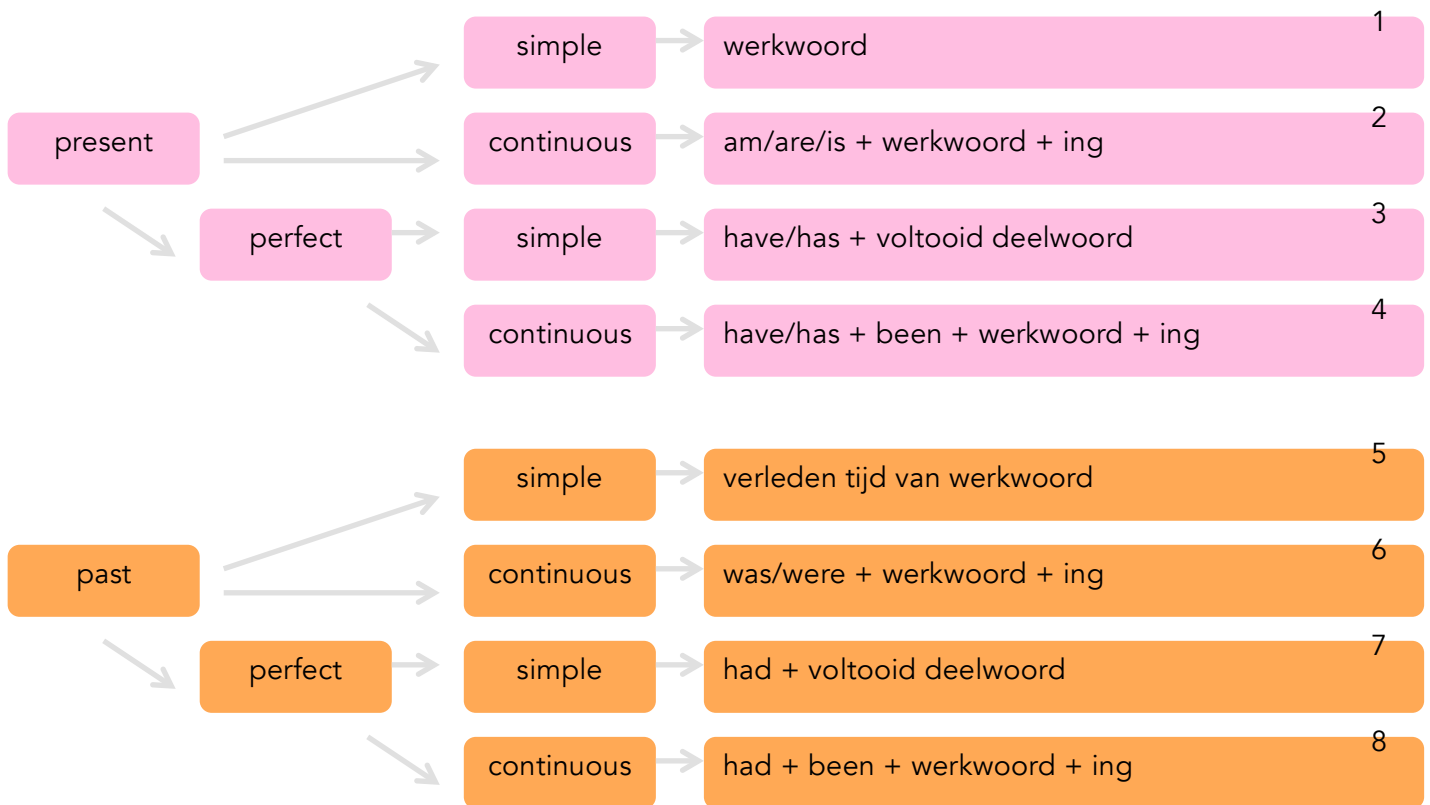

ENGELS GRAMMATICA

werkwoordsvervoegingen per tijd

Binnen de "continuous"-groep gebruik je altijd de uitgang "-ing".

Binnen de "perfect"-groep gebruik je altijd een vorm van "have".

Binnen de "future"-groep gebruik je altijd het hulpwerkwoord "will".